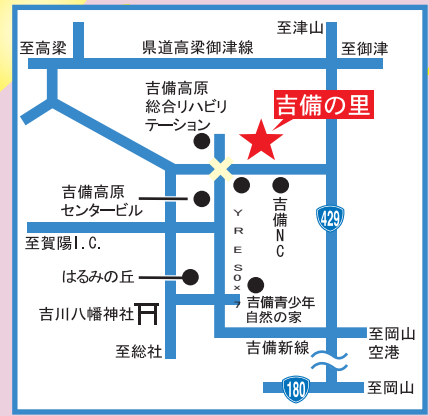

第36回

《とき》令和元年6月2日(日) 10:00~14:30 雨天決行
 《ところ》社会福祉法人 吉備の里 加賀郡吉備中央町上野2320-10 (吉備高原都市)

のしいイベント盛りだくさん!

- ★ **オープニングセレモニー**
吉備高原小学校による鼓笛隊演奏! 10:00~
- ★ **模擬店・バザー**
おいしい食べ物と掘り出し物ザクザク!!
- ★ **ふるさと祭り名物 竹パンづくり**
竹筒で焼くと...おいしいパンの出来上がり! (先着100名・100円)
- ★ **ポニー引き馬体験・ポニー餌やり体験**
可愛い馬とふれあおう!
- ★ **ダンスチーム「ミンティア」**
華麗なダンスすごいよ!
- ★ **サイエンスマジックショー**
「なんべー」さん! 空気砲も登場!!
- ★ **ネイルアート**
指先キラリ☆おしゃれはいかが?
- ★ **ふれあい演奏会**
"吉備総合音楽教室講師"による演奏
- ★ **吉備の中山龍王太鼓**
迫力ある和太鼓すごいよ!
- ★ **吉備高原学園高校**
古武道部の演武・音楽部の演奏!
- ★ **長なわ跳び大会**
今年の優勝チームは? 応援してね! 11:20~12:20
- ★ **車輛の展示コーナー**
パトロールカー・白バイがやってくる!
トヨタの福祉車両・ウェルキャブシリーズがやってくる!
- ★ **バルーンアート・クラフト体験**
ちびっこあつまれ! なにができるかな?

吉備の里

ふるさとまつり

特賞

★ **JTB 旅行券**
《ロウズ観光株式会社》提供

★ **岡山⇄大阪高速バスチケット**
《株式会社両備リソラ》提供

ほか、豪華景品多数! が当たる!

大抽選会

駐車場に限りがございます。お車でのご来場の方は、乗り合わせの上 来場くださいますよう御協力お願いいたします。